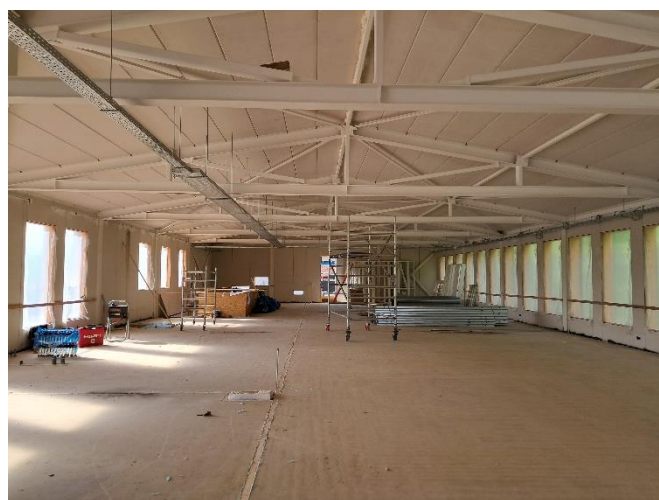

De constructie van het gebouw staat inmiddels volledig overeind en ook de gevel heeft steeds meer zijn definitieve uitstraling gekregen. De gevels zijn geïsoleerd en het metselwerk is vergevorderd. Daarnaast zijn we gestart met het plaatsen van de buitenkozijnen, waardoor het gebouw steeds meer wind- en waterdicht wordt.

Foto 2: kozijnen in de buitengevel

Ook op het dak zijn belangrijke stappen gezet. De dakisolatie en de dakbedekking zijn inmiddels gereed.

Daarmee is een belangrijke mijlpaal bereikt in de bouw.

Binnen in het gebouw is de afbouwfase gestart. Op dit moment worden de binnenwanden geplaatst, waardoor de verschillende ruimtes steeds beter herkenbaar worden. Hier worden ook de eerste installaties aangebracht en worden voorbereidingen getroffen voor de verdere afbouw van deze ruimten.

Foto 3: de 1e verdieping zonder binnenwanden

Daarnaast zijn we gestart met de werkzaamheden in de VVZ.

Foto 4: hal van de school

Wat gaat er de komende tijd plaatsvinden?

De komende periode zetten we de afbouw van het gebouw voort. Nadat de binnenwanden zijn geplaatst, starten we met de stucwerkzaamheden. Hiermee krijgen de binnenruimtes steeds meer hun definitieve uitstraling.

Ook in de VVZ worden de werkzaamheden verder uitgebreid, zodat deze ruimten eerder dan de rest van het gebouw gereed kunnen worden gemaakt.

Foto 6: gymzaal

Contact

Wij bedanken alle omwonenden en betrokkenen voor hun begrip en belangstelling tijdens de uitvoering van de werkzaamheden en houden u via volgende nieuwsbrieven graag op de hoogte van de voortgang.